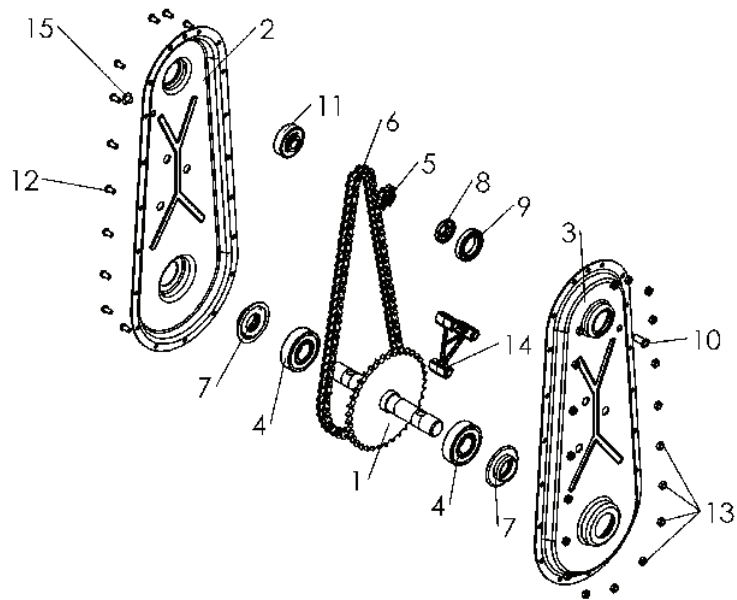

# **RESERVDELSLISTA**

---

REF.	ART. NR	ARTIKELBESKRIVNING	ANMÄRKNING	KIT
1	577453001	GASHÄVARM	THROTTLE LEVER	1
2	577525001	GASVAJER	THROTTLE CABLE	1
3	577453801	SCREW	SCREW TRCC 6X45 Z	1
4	732261601	MUTTER	BLOCKING NUT M 6 Z	1
5	519646680	DEKAL	STICKER THROTTLE CONTROL	1

REF.	ART. NR	ARTIKELBESKRIVNING	ANMÄRKNING	KIT
1	590213201	TRANSMISSION	BOLTED TRANSMISSION 8/37	1
2	590213301	GEARBOX	GEAR BOX 2 FRONT SPEED 1 REVERSE SPEED	1
3	519653060	REMSKIVA	TRANSMISSION PULLEY	1
4	590213401	REM	BELT	1
5	519653026	SCREW	SCREW CHC M6x35z	2
6	531008390	BRICKA	SPECIAL WASHER 6.3 X19X 2.5 Z	2
7	732261601	MUTTER	BLOCKING NUT M 6 Z	1
8	544243901	REMSKIVA	ENGINE PULLEY diam. 55 BORE 19.06	1
9	728692300	SCREW	SCREW ST HC M8X16 DIN 914 45H	1
10	580315801	LÅSFJÄDER	LOCKING SPRING	1
11	590213501	HÅVARM	SELECTOR	1
12	590213601	ÖVERFALL	SPEED LEVER CLAMP	1
13	590213701	HÅVARM	SPEED LEVER	1
14	531009449	SCREW	SCREW WN 1452 K40X20 TORX	3
15	519653067	AXEL	PULLEY PIN SHAFT	1
16	575361601	SCREW	SCREW H 8X55 Z NOTCHED SHOULDER	3
17	586721001	MUTTER	SCREW BDR HM8 SMOOTH BASE	3
18	580314201	FLÄNSRING	RADIAL RETAINING RING diam. 12	1
19	590213801	LOCK	LEVER CAP	1
20	590213901	LOCK	CAP	1

---

REF.	ART. NR	ARTIKELBESKRIVNING	ANMÄRKNING	KIT
1	519653457	REMSKIVA	CLUTCH RUNNER	1
2	590214601	FJÄDER	TENSION SPRING	1
3	590214901	PLATTA	CLUTCH LEVER PLATE	1
4	531008577	REMSTYRARE	DRIVE BELT ENGINE PULLEY diam. 55	1
5	590215001	DISTANSBRICKA	SPACER 9X13X25	2
6	577520401	DISTANSBRICKA	SPACER 14X8X3 Z	1
7	580538001	BRICKA	WASHER 8X24X3	2
8	519653458	MUTTER	BLOCKING NUT M 10 Z	1
9	519653456	MUTTER	Nut HM 10 N	1
10	519653455	SCREW	SCREW HM 10X35 Z FST	1
11	590215201	SCREW	SCREW TH 5/16 UNF LG 1" 3/4	2