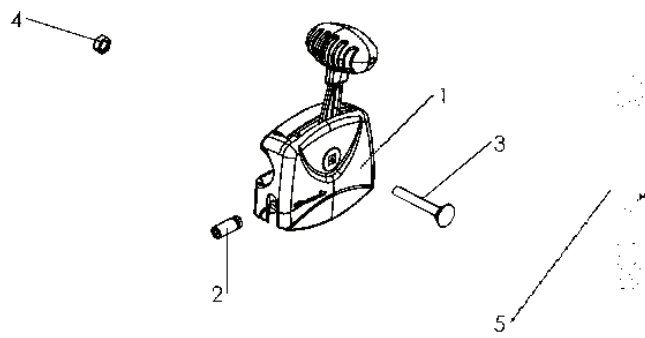

# **RESERVDELSLISTA**

---

REF.	ART. NR	ARTIKELBESKRIVNING	ANMÄRKNING	KIT
1	577453001	GASHÄVARM	THROTTLE LEVER	1
2	577525001	GASVAJER	THROTTLE CABLE	1
3	577453801	SCREW	SCREW TRCC 6X45 Z	1
4	732261601	MUTTER	BLOCKING NUT M 6 Z	1
5	519646680	DEKAL	STICKER THROTTLE CONTROL	1