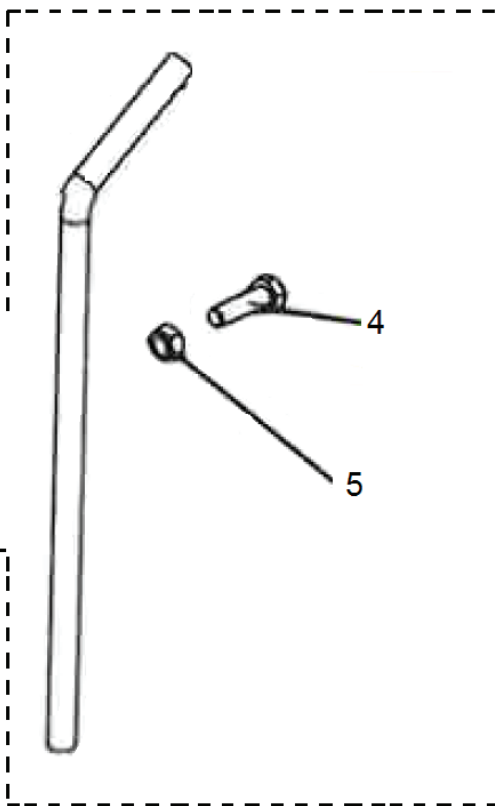

# **RESERVDELSKATALOG**

**: HUSQVARNA TF 335**

Reservdelslista

---

# **RESERVDELSLISTA**

---

REF.	ART. NR	ARTIKELBESKRIVNING	ANMÄRKNING	KIT
1	577453001	GASHÄVARM	THROTTLE LEVER	1
2	577525001	GASVAJER	THROTTLE CABLE	1
3	577453801	SCREW	SCREW TRCC 6X45 Z	1
4	732261601	MUTTER	BLOCKING NUT M 6 Z	1
5	519646680	DEKAL	STICKER THROTTLE CONTROL	1

---

REF.	ART. NR	ARTIKELBESKRIVNING	ANMÄRKNING	KIT
1	597166801	STATIV		1
2	531008578	MUTTER	BLOCKING NUT M 14 Z	1
3	531008220	BULT	SCREW H MI 4X90- 34 Z	1
4	544207701	SCREW		1
5	519653456	MUTTER		1

---

REF.	ART. NR	ARTIKELBESKRIVNING	ANMÄRKNING	KIT
1	590213101	RAM	FRAME GREY 627	2
2	575361601	SCREW	SCREW H 8X55 Z NOTCHED SHOULDER	1
3	575361001	DISTANSBRICKA	SPACER 14X9X35 z	1
4	586721001	MUTTER	SCREW BDR HM8 SMOOTH BASE	1
5	544207301	SCREW	SCREW H 8x35 Z NOTCHED SHOULDER	2
6	519653413	SCREW	SCREW H M8X40 Z NOTCHED SHOULDER	2
7	519653430	MUTTER	NUT H M8 Z NOTCHED SHOULDER	4

---

REF.	ART. NR	ARTIKELBESKRIVNING	ANMÄRKNING	KIT
1	519653457	REMSKIVA	CLUTCH RUNNER	1
2	590214601	FJÄDER	TENSION SPRING	1
3	590214901	PLATTA	CLUTCH LEVER PLATE	1
4	531008577	REMSTYRARE	DRIVE BELT ENGINE PULLEY diam. 55	1
5	590215001	DISTANSBRICKA	SPACER 9X13X25	2
6	577520401	DISTANSBRICKA	SPACER 14X8X3 Z	1
7	580538001	BRICKA	WASHER 8X24X3	2
8	519653458	MUTTER	BLOCKING NUT M 10 Z	1
9	519653456	MUTTER	Nut HM 10 N	1
10	519653455	SCREW	SCREW HM 10X35 Z FST	1
11	590215201	SCREW	SCREW TH 5/16 UNF LG 1" 3/4	2