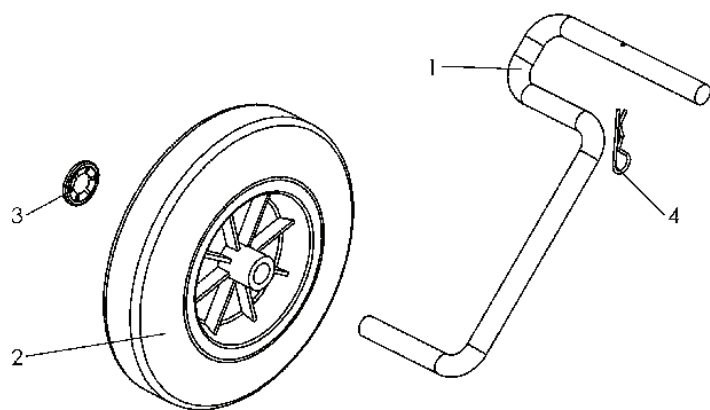

---

REF.	ART. NR	ARTIKELBESKRIVNING	ANMÄRKNING	KIT
1	519653457	REMSKIVA	CLUTCH RUNNER	1
2	590214601	FJÄDER	TENSION SPRING	1
3	590214901	PLATTA	CLUTCH LEVER PLATE	1
4	531008577	REMSTYRARE	DRIVE BELT ENGINE PULLEY diam. 55	1
5	590215001	DISTANSBRICKA	SPACER 9X13X25	2
6	577520401	DISTANSBRICKA	SPACER 14X8X3 Z	1
7	580538001	BRICKA	WASHER 8X24X3	2
8	519653458	MUTTER	BLOCKING NUT M 10 Z	1
9	519653456	MUTTER	Nut HM 10 N	1
10	519653455	SCREW	SCREW HM 10X35 Z FST	1
11	590215201	SCREW	SCREW TH 5/16 UNF LG 1" 3/4	2

 **Husqvarna**

**TF-335**

---

REF.	ART. NR	ARTIKELBESKRIVNING	ANMÄRKNING	KIT
1	580322401	SNÄPPE	SNAP IN STOP	1
2	590215401	ETIKETT	STICKER TF335	1
3	590171801	ETIKETT	STICKER HUSQVARNA	1
4	590171701	KÅPA	BELT COVER ORANGE	1
5	590215501	SKYDD	INSIDE PROTECTOR	1
6	519653432	MUTTER	NUT H M6 NOTCHED SHOULDER	2
7	732261601	MUTTER	BLOCKING NUT M 6	4
8	580313501	SCREW	SREW CHC M6X12	4
9	577519001	SCREW	SCREW H 6X35	2

REF.	ART. NR	ARTIKELBESKRIVNING	ANMÄRKNING	KIT
1	590215701	STYRE	HANDLEBAR GREY 627	1
2	519000113	HANDTAG	HAND SIDE GRIP diam. 25	2
3	590215801	HÄVARM	HANDLEBAR TIGHTENING LEVER M 14 GREY	1
4	519653414	DISTANSBRICKA	TIGHTENING LEVER SPACER	1
5	519653415	DISTANSBRICKA	FILLER PIECE	1
6	590215901	HÄVARM	HANDLEVER	1
7	590216001	REGLAGEKABEL	CLUTCH CABLE	1
8	590216101	PANEL	HANDLE PANEL ORANGE	1
9	590216201	NIT	RIVET 4X10	2
10	590216301	ETIKETT	FACES DOUBLE TAPED	2
11	590171801	ETIKETT	STICKER HUSQVARNA	1
12	546203001	MOTOR	FOR 970652701. See separate Engine IPL R210.	1