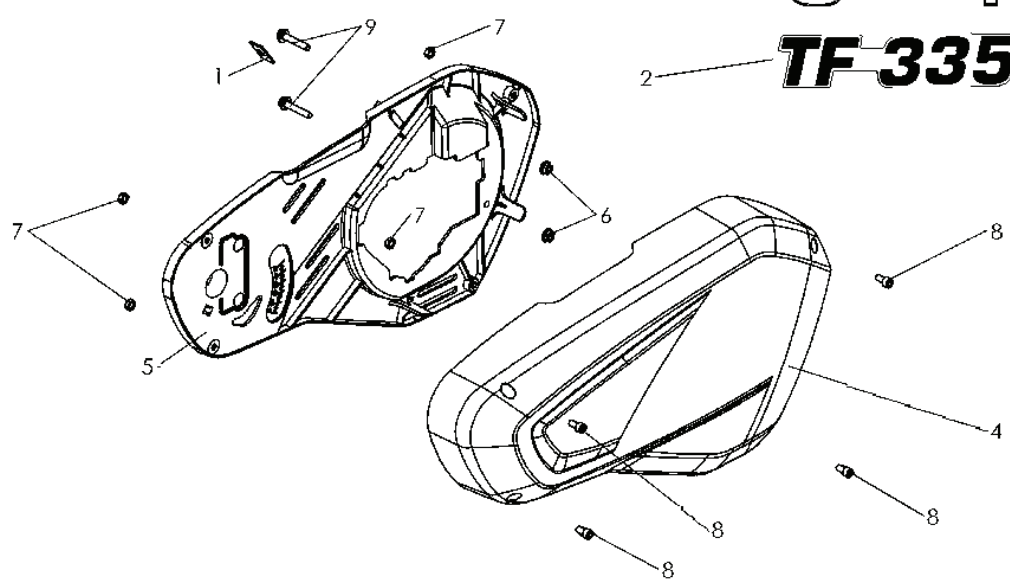

Husqvarna

TF-335

REF.	ART. NR	ARTIKELBESKRIVNING	ANMÄRKNING	KIT
1	580322401	SNÄPPE	SNAP IN STOP	1
2	590215401	ETIKETT	STICKER TF335	1
3	590171801	ETIKETT	STICKER HUSQVARNA	1
4	590171701	KÅPA	BELT COVER ORANGE	1
5	590215501	SKYDD	INSIDE PROTECTOR	1
6	519653432	MUTTER	NUT H M6 NOTCHED SHOULDER	2
7	732261601	MUTTER	BLOCKING NUT M 6	4
8	580313501	SCREW	SREW CHC M6X12	4
9	577519001	SCREW	SCREW H 6X35	2