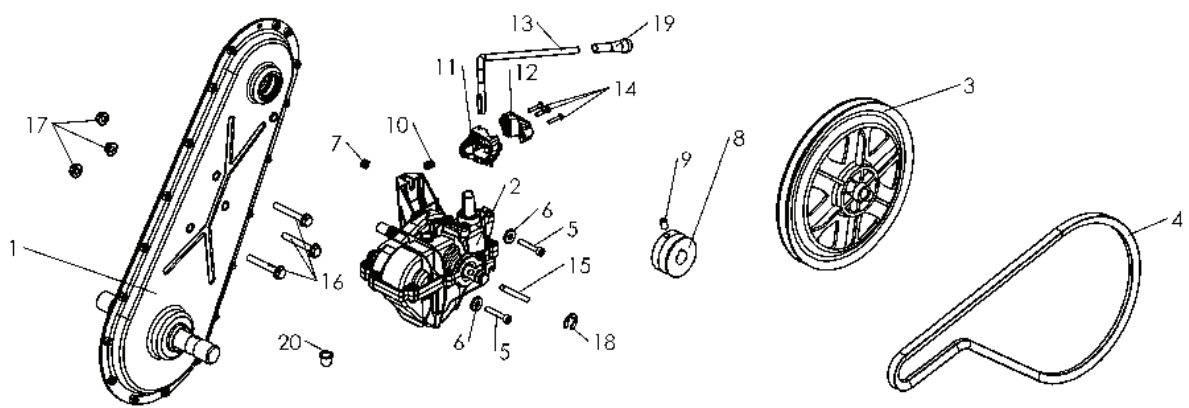

# **RESERVDELSLISTA**

---

REF.	ART. NR	ARTIKELBESKRIVNING	ANMÄRKNING	KIT
1	577453001	GASHÄVARM	THROTTLE LEVER	1
2	577525001	GASVAJER	THROTTLE CABLE	1
3	577453801	SCREW	SCREW TRCC 6X45 Z	1
4	732261601	MUTTER	BLOCKING NUT M 6 Z	1
5	519646680	DEKAL	STICKER THROTTLE CONTROL	1

---

REF.	ART. NR	ARTIKELBESKRIVNING	ANMÄRKNING	KIT
1	597166801	STATIV		1
2	531008578	MUTTER	BLOCKING NUT M 14 Z	1
3	531008220	BULT	SCREW H MI 4X90- 34 Z	1
4	544207701	SCREW		1
5	519653456	MUTTER		1

---

REF.	ART. NR	ARTIKELBESKRIVNING	ANMÄRKNING	KIT
1	590213101	RAM	FRAME GREY 627	2
2	575361601	SCREW	SCREW H 8X55 Z NOTCHED SHOULDER	1
3	575361001	DISTANSBRICKA	SPACER 14X9X35 z	1
4	586721001	MUTTER	SCREW BDR HM8 SMOOTH BASE	1
5	544207301	SCREW	SCREW H 8x35 Z NOTCHED SHOULDER	2
6	519653413	SCREW	SCREW H M8X40 Z NOTCHED SHOULDER	2
7	519653430	MUTTER	NUT H M8 Z NOTCHED SHOULDER	4

3

---

REF.	ART. NR	ARTIKELBESKRIVNING	ANMÄRKNING	KIT
1	590171001	SKYDD	ADDITIONAL TINE GUARD ORANGE	2
2	590171101	SKYDD	TINE GUARD GREY 627	2
3	587995501	ETIKETT	STICKER SECURITY	1
4	590171201	DISTANSBRICKA	SPACER 8.2X14X41	1
5	586721001	MUTTER	SCREW BDR HM8 SMOOTH BASE	1
6	732261601	MUTTER	BLOCKING NUT M 6	4
7	575361601	SCREW	SCREW H 8X55 Z NOTCHED SHOULDER	1
8	519653435	SCREW	SCREW HM 6X16 NOTCHED SHOULDER	4

---

REF.	ART. NR	ARTIKELBESKRIVNING	ANMÄRKNING	KIT
1	519653457	REMSKIVA	CLUTCH RUNNER	1
2	590214601	FJÄDER	TENSION SPRING	1
3	590214901	PLATTA	CLUTCH LEVER PLATE	1
4	531008577	REMSTYRARE	DRIVE BELT ENGINE PULLEY diam. 55	1
5	590215001	DISTANSBRICKA	SPACER 9X13X25	2
6	577520401	DISTANSBRICKA	SPACER 14X8X3 Z	1
7	580538001	BRICKA	WASHER 8X24X3	2
8	519653458	MUTTER	BLOCKING NUT M 10 Z	1
9	519653456	MUTTER	Nut HM 10 N	1
10	519653455	SCREW	SCREW HM 10X35 Z FST	1
11	590215201	SCREW	SCREW TH 5/16 UNF LG 1" 3/4	2