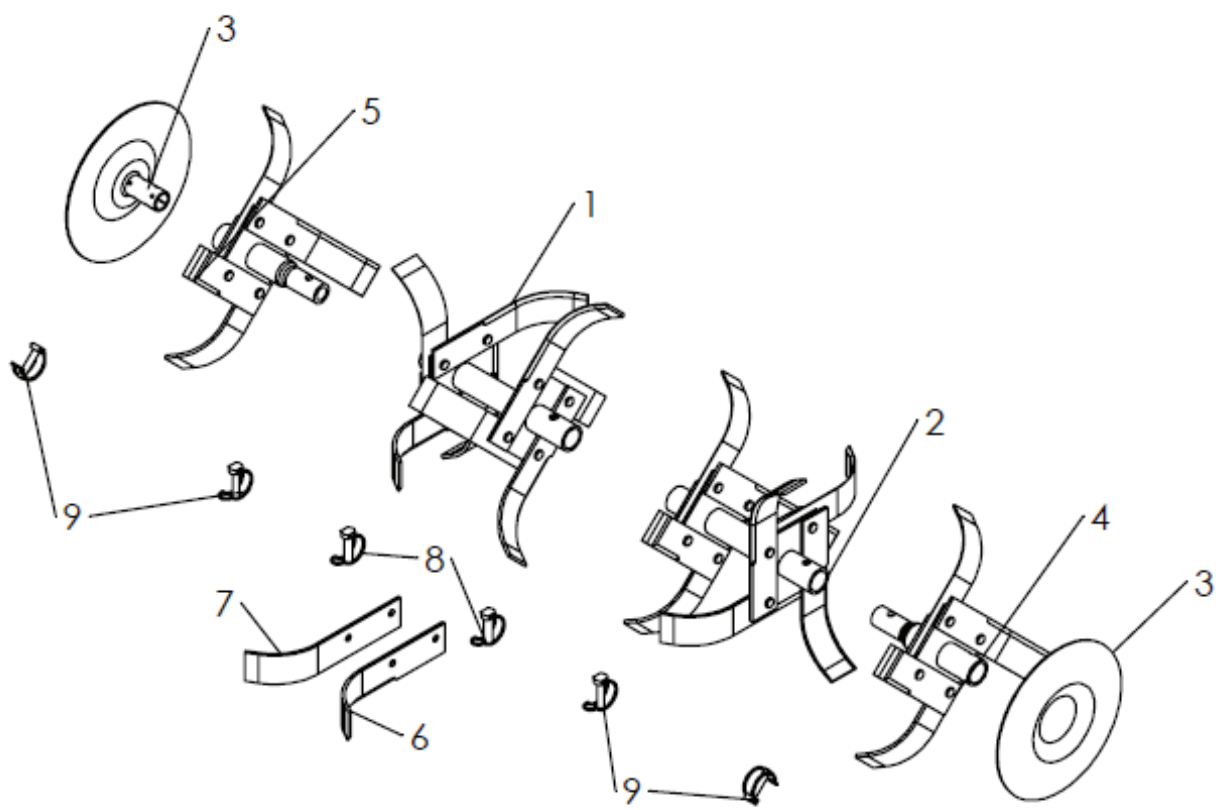

REF.	ART. NR	ARTIKELBESKRIVNING	ANMÄRKNING	KIT
1	519653029	TINE		1
2	519653028	TINE		1
3	590173301	SKIVA		2
4	531008214	TINE		1
5	531008215	TINE		1
6	519653447	KNIV		1
7	519653448	KNIV		1
8	577453601	KLÄMMA		2
9	577453501	KLÄMMA		4