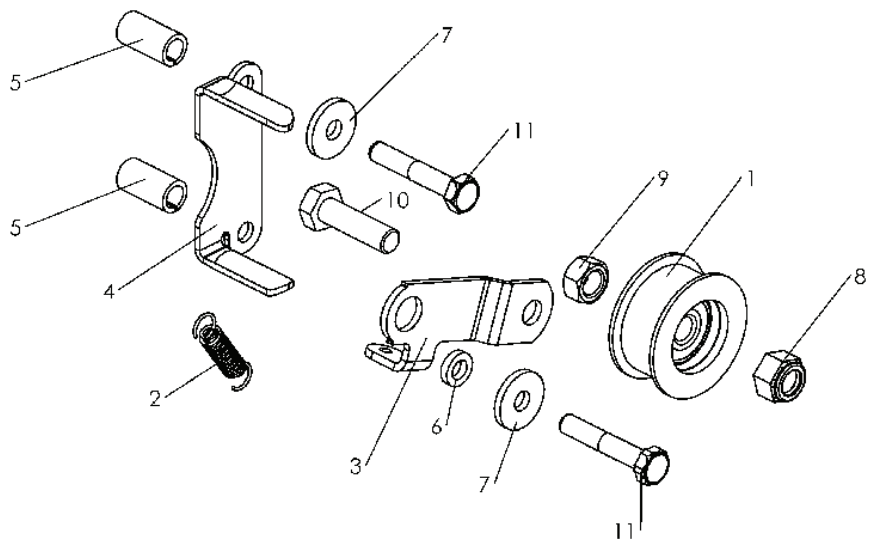

3

---

REF.	ART. NR	ARTIKELBESKRIVNING	ANMÄRKNING	KIT
1	590171001	SKYDD	ADDITIONAL TINE GUARD ORANGE	2
2	590171101	SKYDD	TINE GUARD GREY 627	2
3	587995501	ETIKETT	STICKER SECURITY	1
4	590171201	DISTANSBRICKA	SPACER 8.2X14X41	1
5	586721001	MUTTER	SCREW BDR HM8 SMOOTH BASE	1
6	732261601	MUTTER	BLOCKING NUT M 6	4
7	575361601	SCREW	SCREW H 8X55 Z NOTCHED SHOULDER	1
8	519653435	SCREW	SCREW HM 6X16 NOTCHED SHOULDER	4

REF.	ART. NR	ARTIKELBESKRIVNING	ANMÄRKNING	KIT
1	590213201	TRANSMISSION	BOLTED TRANSMISSION 8/37	1
2	590213301	GEARBOX	GEAR BOX 2 FRONT SPEED 1 REVERSE SPEED	1
3	519653060	REMSKIVA	TRANSMISSION PULLEY	1
4	590213401	REM	BELT	1
5	519653026	SCREW	SCREW CHC M6x35z	2
6	531008390	BRICKA	SPECIAL WASHER 6.3 X19X 2.5 Z	2
7	732261601	MUTTER	BLOCKING NUT M 6 Z	1
8	544243901	REMSKIVA	ENGINE PULLEY diam. 55 BORE 19.06	1
9	728692300	SCREW	SCREW ST HC M8X16 DIN 914 45H	1
10	580315801	LÅSFJÄDER	LOCKING SPRING	1
11	590213501	HÅVARM	SELECTOR	1
12	590213601	ÖVERFALL	SPEED LEVER CLAMP	1
13	590213701	HÅVARM	SPEED LEVER	1
14	531009449	SCREW	SCREW WN 1452 K40X20 TORX	3
15	519653067	AXEL	PULLEY PIN SHAFT	1
16	575361601	SCREW	SCREW H 8X55 Z NOTCHED SHOULDER	3
17	586721001	MUTTER	SCREW BDR HM8 SMOOTH BASE	3
18	580314201	FLÄNSRING	RADIAL RETAINING RING diam. 12	1
19	590213801	LOCK	LEVER CAP	1
20	590213901	LOCK	CAP	1

---

REF.	ART. NR	ARTIKELBESKRIVNING	ANMÄRKNING	KIT
1	519653457	REMSKIVA	CLUTCH RUNNER	1
2	590214601	FJÄDER	TENSION SPRING	1
3	590214901	PLATTA	CLUTCH LEVER PLATE	1
4	531008577	REMSTYRARE	DRIVE BELT ENGINE PULLEY diam. 55	1
5	590215001	DISTANSBRICKA	SPACER 9X13X25	2
6	577520401	DISTANSBRICKA	SPACER 14X8X3 Z	1
7	580538001	BRICKA	WASHER 8X24X3	2
8	519653458	MUTTER	BLOCKING NUT M 10 Z	1
9	519653456	MUTTER	Nut HM 10 N	1
10	519653455	SCREW	SCREW HM 10X35 Z FST	1
11	590215201	SCREW	SCREW TH 5/16 UNF LG 1" 3/4	2