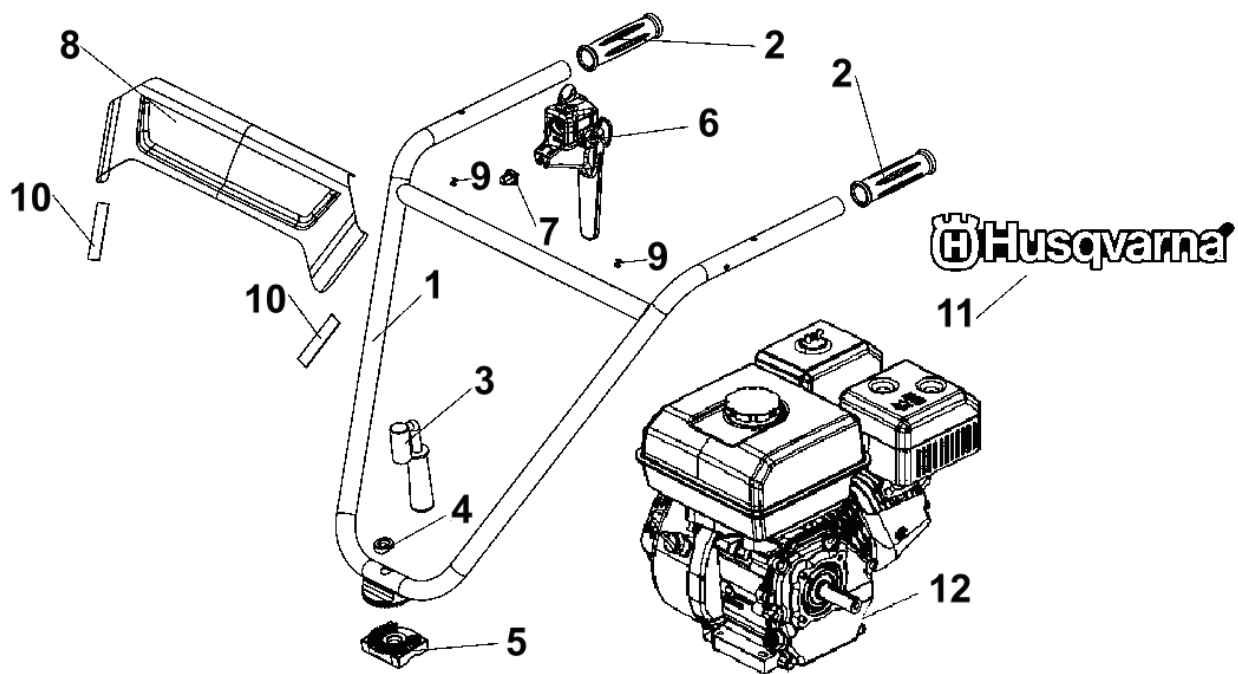

REF.	ART. NR	ARTIKELBESKRIVNING	ANMÄRKNING	KIT
1	580317001	KLINGAXEL	BLADE SHAFT 37 TEETH 12.7	
2	590214001	HUS	TRANSMISSION HOUSING RIGHT	
3	590214101	HUS	TRANSMISSION HOUSING LEFT	
4	519653053	LAGER	BALL BEARING 6.305 2RS	2
5	519653057	DREV	PIGNON 8 TEETH 12.7	
6	580316301	KEDJA	CHAIN (78 LINKS RSF) 08B 12.7	
7	531008576	RING	TRANSMISSION SEAL	2
8	580315301	DISTANSBRICKA	TRANSMISSION SPACER	1
9	580315901	KULLAGER	BALL BEARING 6906 2RS	
10	580313901	INSATS	INSERT M6	
11	531008546	RING	SPECIAL BALL BEARING 6204 2RS	
12	580313701	SCREW	SCREW TORX M6X12	19
13	732261601	MUTTER	BLOCKING NUT M 6 Z	19
14	585365501	DISTANSBRICKA	SPACER FOR TRANSMISSION	
15	590214301	PLUGG	GREASE CAP	1

---

REF.	ART. NR	ARTIKELBESKRIVNING	ANMÄRKNING	KIT
1	519653457	REMSKIVA	CLUTCH RUNNER	1
2	590214601	FJÄDER	TENSION SPRING	1
3	590214901	PLATTA	CLUTCH LEVER PLATE	1
4	531008577	REMSTYRARE	DRIVE BELT ENGINE PULLEY diam. 55	1
5	590215001	DISTANSBRICKA	SPACER 9X13X25	2
6	577520401	DISTANSBRICKA	SPACER 14X8X3 Z	1
7	580538001	BRICKA	WASHER 8X24X3	2
8	519653458	MUTTER	BLOCKING NUT M 10 Z	1
9	519653456	MUTTER	Nut HM 10 N	1
10	519653455	SCREW	SCREW HM 10X35 Z FST	1
11	590215201	SCREW	SCREW TH 5/16 UNF LG 1" 3/4	2

 **Husqvarna**

**TF-335**

---

REF.	ART. NR	ARTIKELBESKRIVNING	ANMÄRKNING	KIT
1	580322401	SNÄPPE	SNAP IN STOP	1
2	590215401	ETIKETT	STICKER TF335	1
3	590171801	ETIKETT	STICKER HUSQVARNA	1
4	590171701	KÅPA	BELT COVER ORANGE	1
5	590215501	SKYDD	INSIDE PROTECTOR	1
6	519653432	MUTTER	NUT H M6 NOTCHED SHOULDER	2
7	732261601	MUTTER	BLOCKING NUT M 6	4
8	580313501	SCREW	SREW CHC M6X12	4
9	577519001	SCREW	SCREW H 6X35	2